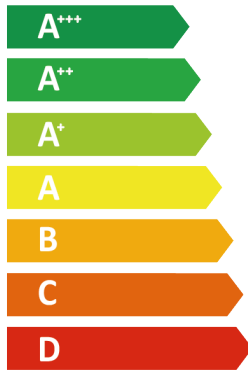

Lamborghini
CALORECLIMA

ENERG
енергия · ενεργεια

Y IJA
IE IA

IDOLA LIFE M 6

55°C

35°C

A++

A+++