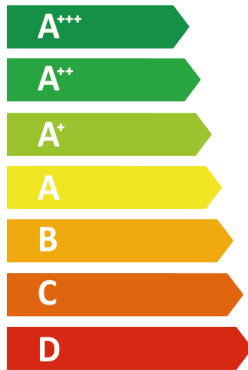

Lamborghini
CALORECLIMA

ENERG
енергия · ενεργεια

Y IJA
IE IA

IDOLA LIFE M 16T

55°C

35°C