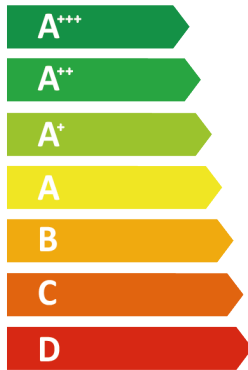

Lamborghini
CALORECLIMA

ENERG
енергия · ενεργεια

Y IJA
IE IA

IDOLA LIFE M 4

55°C

35°C

A++

A+++