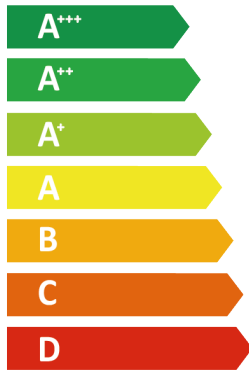

2019

811/2013

Lamborghini
CALORECLIMA

ENERG
енергия · ενεργεια

Y IJA
IE IA

IDOLA LIFE M 8

55°C

35°C