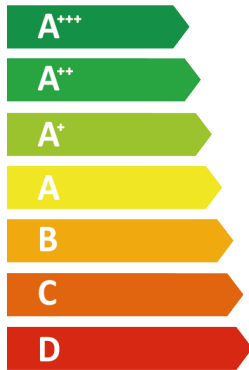

Lamborghini
CALORECLIMA

ENERG
енергия · ενεργεια

Y IJA
IE IA

IDOLA LIFE M 14

55°C

35°C