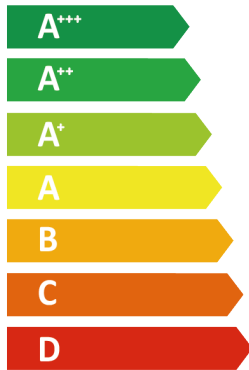

Lamborghini
CALORECLIMA

ENERG
енергия · ενεργεια

Y IJA
IE IA

IDOLA LIFE M 16

55°C

35°C

A++

A+++