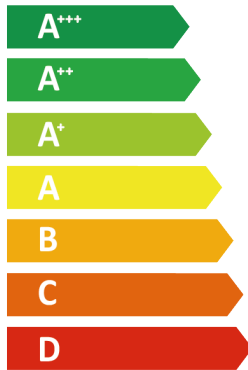

2019

811/2013

Lamborghini
CALORECLIMA

ENERG
енергия · ενεργεια

Y IJA
IE IA

IDOLA LIFE M 10

55°C

35°C