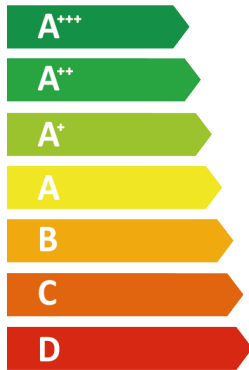

2019

811/2013

Lamborghini
CALORECLIMA

ENERG
енергия · ενεργεια

Y IJA
IE IA

IDOLA LIFE M 12T

55°C

35°C