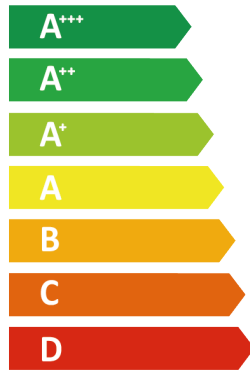

Lamborghini
CALORECLIMA

ENERG
енергия · ενεργεια

Y IJA
IE IA

IDOLA LIFE M 14T

55°C

35°C