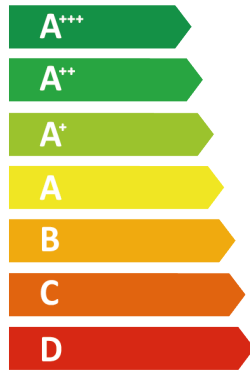

■ 12
■ 13
■ 14
kW

■ 13
■ 14
■ 13
kW

2019

811/2013

Lamborghini
CALORECLIMA

ENERG
енергия · ενεργεια

Y IJA
IE IA

IDOLA LIFE M 12

55°C

35°C

A++

A+++

- db

65 db

■ 11
■ 12
■ 12
kW

■ 12
■ 12
■ 12
kW