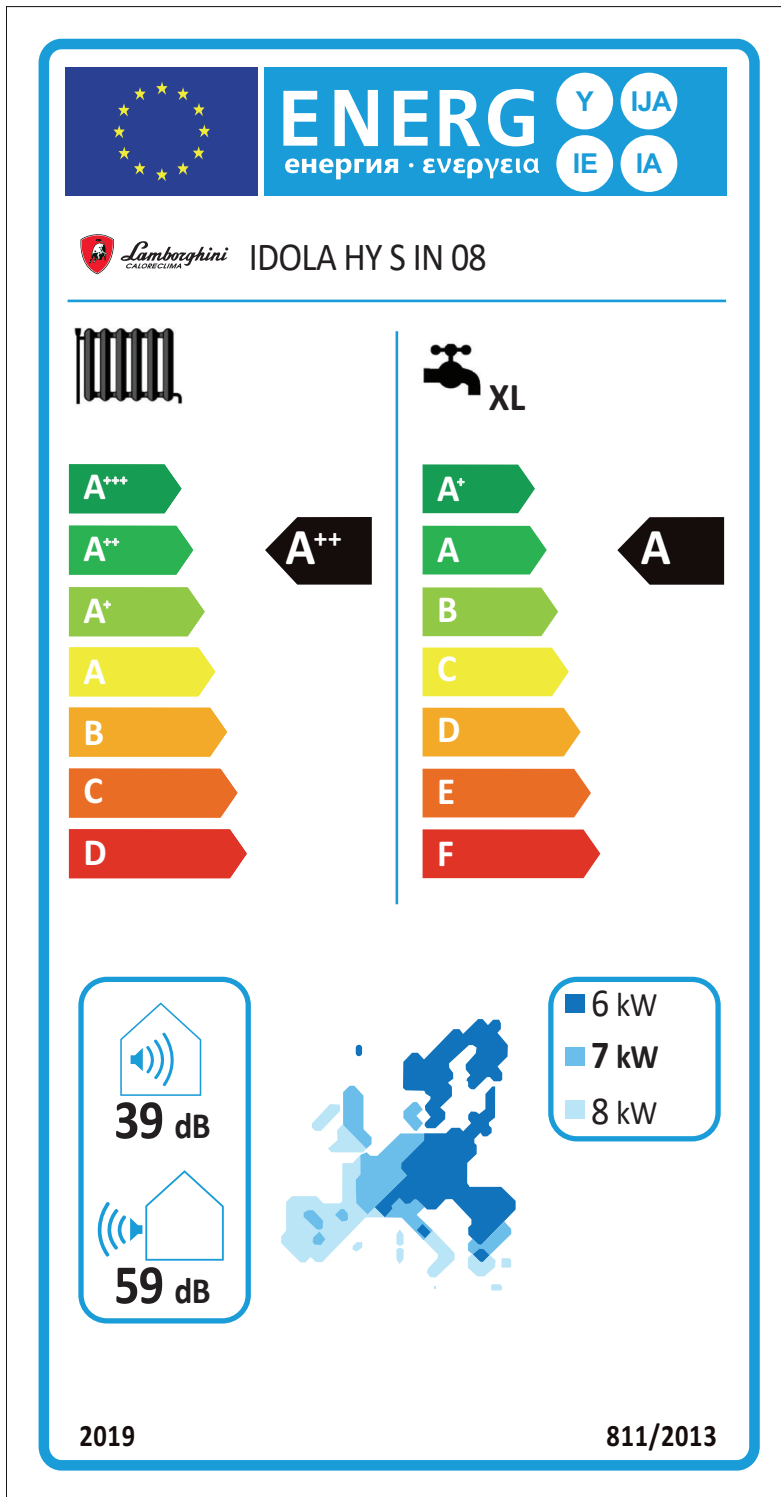

 **ENERG** Y IJA
енергия · ενέργεια IE IA

 *Lamborghini* CALORECLIMA IDOLA HY S IN 04

A++

A

39 dB

56 dB

■ 3 kW
■ 4 kW
■ 5 kW

2019

811/2013

 **ENERG** Y IJA
енергия · ενέργεια IE IA

 *Lamborghini* CALORECLIMA IDOLA HY S IN 06

A++

A

39 dB

58 dB

■ 4 kW
■ 6 kW
■ 5 kW

2019

811/2013

 **ENERG** Y IJA
енергия · ενέργεια IE IA

 *Lamborghini* CALORECLIMA IDOLA HY S IN 10

A++

A

39 dB

60 dB